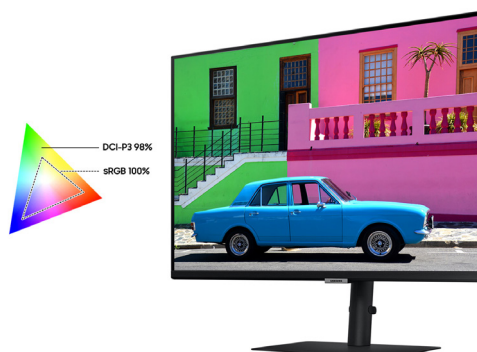

SAMSUNG

Écran PC Professionnel Bureautique avancée plat

ViewFinity S80P

27" 32" Premier moniteur certifié anti-reflet

Traitement anti-reflet

Premier moniteur au monde certifié anti-reflet par UL, le S80P permet de travailler avec des niveaux de luminosité et de couleur constants même sans casquette d'écran. Profitez d'une image claire, même dans un environnement lumineux et à tout moment de la journée.

Rendu des couleurs professionnel

Plus de couleurs, pour un rendu plus impactant. Le S80P profite d'un gamut extrêmement large qui couvre 98% du DCI-P3 pour des couleurs plus éclatantes et vibrantes pour vos projets. Avec ce niveau de précision, travaillez sur vos oeuvres tel que votre public le verra quel que soit votre support de diffusion.

Grand format et niveau de détail exceptionnel

La résolution UHD offre une qualité d'image remarquable avec 4x plus de pixels, et donc de détails, que la Full HD. Ainsi, vous bénéficiez d'une clarté optimale et d'une meilleure visibilité. L'ultra-haute définition permet d'afficher davantage d'applications ou de fenêtres simultanément.

Confort maximal, productivité améliorée

La série S80 bénéficie d'un pied réglable en hauteur et un écran inclinable, orientable et pivotable jusqu'à 90° (mode portrait). Une ergonomie complète permettant de s'adapter à tout type d'utilisation et d'offrir un confort visuel optimal. L'écran est compatible VESA et bénéficie d'un design slim et de bords ultra-fins.