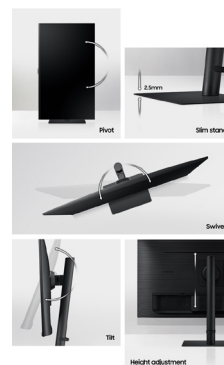

Station d'accueil USB-C intégrée

Grâce à la connectique USB-C, rechargez votre appareil, transférez vos données et recopiez votre écran avec un seul câble, de quoi libérer de l'espace sur votre poste de travail et gagner en mobilité. De plus, le S80P dispose d'un port LAN vous permettant de recevoir le signal Internet directement via l'écran de manière filaire.

Grand format et niveau de détail exceptionnel

La résolution UHD offre une qualité d'image remarquable avec 4x plus de pixels, et donc de détails, que la Full HD. Ainsi, vous bénéficiez d'une clarté optimale et d'une meilleure visibilité. L'ultra-haute définition permet d'afficher davantage d'applications ou de fenêtres simultanément.

Confort maximal, productivité améliorée

La série S80 bénéficie d'un pied réglable en hauteur et un écran inclinable, orientable et pivotable jusqu'à 90° (mode portrait). Une ergonomie complète permettant de s'adapter à tout type d'utilisation et d'offrir un confort visuel optimal. L'écran est compatible VESA et bénéficie d'un design slim et de bords ultra-fins.