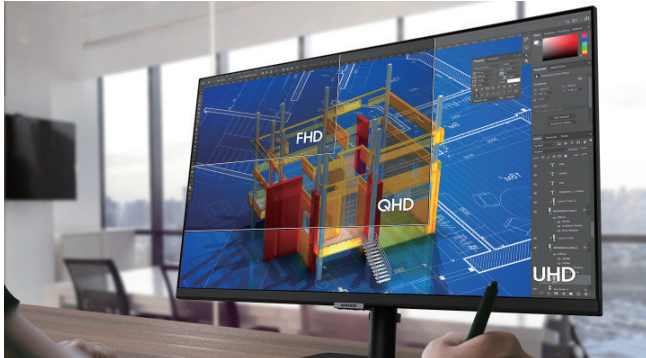

SAMSUNG

Écran PC Professionnel Bureautique Avancée Flat

Série S80U

27" HDR10

Résolution exceptionnelle UHD

L'UHD offre une qualité d'image inégalable avec 4x plus de pixels, et donc de détails, que la Full HD. Ainsi, vous bénéficiez d'une clarté optimale et d'une meilleure visibilité. En terme de productivité, l'Ultra Haute Définition permet d'afficher davantage d'applications ou de fenêtres simultanément, diminuant ainsi le temps de défilement des pages et améliorant le mode multitâche.