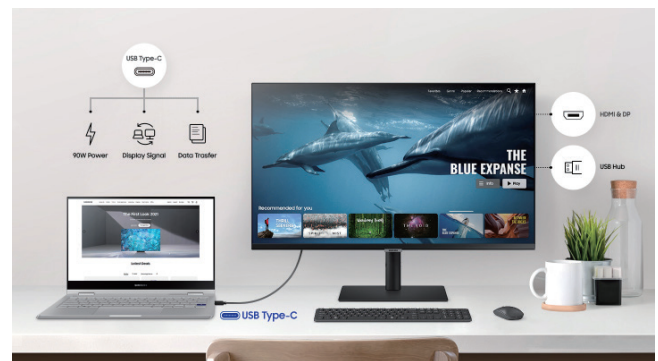

#### Résolution exceptionnelle UHD

L'UHD offre une qualité d'image inégalable avec 4x plus de pixels, et donc de détails, que la Full HD. Ainsi, vous bénéficiez d'une clarté optimale et d'une meilleure visibilité. En terme de productivité, l'Ultra Haute Définition permet d'afficher davantage d'applications ou de fenêtres simultanément, diminuant ainsi le temps de défilement des pages et améliorant le mode multitâche.

#### Connectique USB-C et multiple ports USB

Grâce à la connectique USB-C, rechargez votre appareil, transférez vos données et copiez votre écran avec un seul câble, de quoi libérer de l'espace sur votre poste de travail et gagner en mobilité. De plus, profitez des nombreux ports USB pour brancher directement vos appareils périphériques à l'écran.

#### Port LAN: transformez votre écran en véritable station d'accueil

Une connectique complète pour un éventail de possibilités et de flexibilité. Le S80U offre également une connectique LAN filaire ultra-rapide et sécurisée. Recevez le signal Internet directement sur votre écran et transmettez-le via la connectique USB-C aux appareils connectés. Additionnée aux multiples ports, cela transforme votre écran PC en véritable station d'accueil.