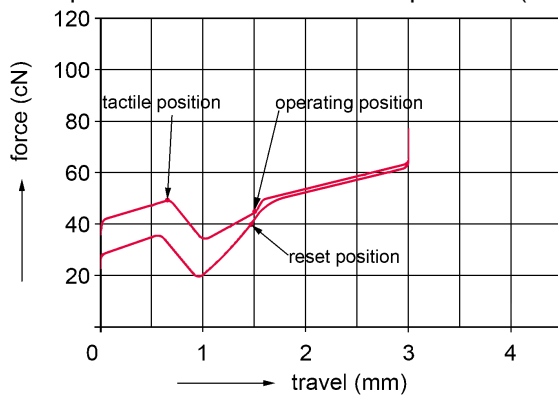

• Caractéristique d'activation: ML Point de pression (50cN)

- Technologie d'inscription: Laser
- Layout des inscriptions: Standard
- Nombre de touches: En fonction du produit, voir tableau « variantes de modèle »

Conditionnement:

- Quantité de produits par carton d'emballage: 21
- Quantité de cartons d'emballage par palette: 12

Durée de garantie:

2 ans

Sous réserve d'erreurs, de modifications techniques et de possibilités de livraison. Les données techniques se rapportent seulement à la spécification des produits. Les propriétés des produits ne sont pas garanties.