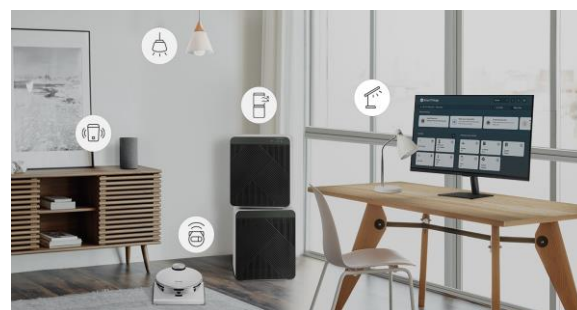

SAMSUNG

NOUVEAUTÉ 2023

Smart Monitor M5

32"

L'écran connecté à toutes vos vies

ECRAN PC OU TV, NE CHOISISSEZ PLUS

Nativement équipé du Wifi, avec une simple connexion internet vous pourrez travailler sans avoir besoin de votre PC grâce à Office 365 ou la fonction Remote PC. Sans oublier de vous divertir en accédant via Smart Hub à vos plateformes de streaming et applications préférées.

BÉNÉFICIEZ D'UNE EXPÉRIENCE DE DIVERTISSEMENT

Visionner des films et des séries n'a jamais été aussi simple. Accédez à toutes vos applications de divertissement préférées telles que Netflix, YouTube ou Disney+, sans avoir besoin d'un PC ou un appareil mobile. Une simple connexion internet suffit.

UN ACCÈS FACILITÉ À VOS DOCUMENTS

Grâce aux fonctionnalités d'accès à distance qu'offre le Smart Monitor, vous pouvez vous connecter à votre compte Office 365 pour consulter, modifier et enregistrer votre travail dans le Cloud.

CONNECTEZ-VOUS EN TOUTE FACILITÉ

Tout est configuré pour que votre Smart Monitor se connecte avec n'importe lequel de vos appareils. Vous disposez de Airplay, Samsung DeX, Tap View et la connectique USB type-C vous permet de diffuser des documents sur votre écran PC.