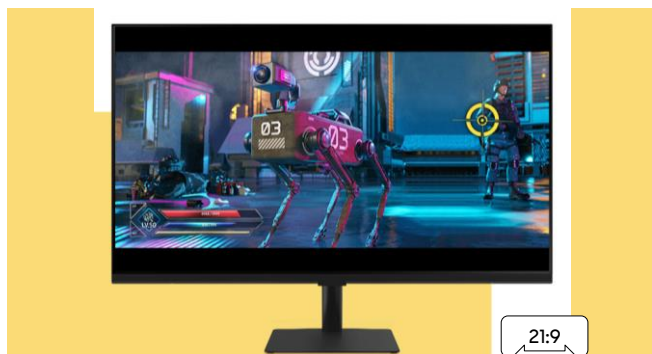

SAMSUNG

NOUVEAUTÉ 2023

Smart Monitor M5

32"

L'écran connecté à toutes vos vies

ECRAN PC OU TV, NE CHOISISSEZ PLUS

Nativement équipé du Wifi, avec une simple connexion internet vous pourrez travailler sans avoir besoin de votre PC grâce à Office 365 ou la fonction Remote PC. Sans oublier de vous divertir en accédant via Smart Hub à vos plateformes de streaming et applications préférées.

BÉNÉFICIEZ D'UNE EXPÉRIENCE DE DIVERTISSEMENT

Visionner des films et des séries n'a jamais été aussi simple. Accédez à toutes vos applications de divertissement préférées telles que Netflix, YouTube ou Disney+, sans avoir besoin d'un PC ou un appareil mobile. Une simple connexion internet suffit.

DISPOSEZ D'UN HUB IOT POUR LA MAISON

Transformez votre Smart Monitor en un centre de contrôle en le connectant à vos produits IoT avec SmartThings.

RÉVÉLEZ LA FACE CACHÉE DU JEU

Passer d'une vue 16:9 à 21:9 pour gagner en performances de jeu. Vous pouvez régler votre écran au format 21:9 pour révéler les zones cachées du jeu grâce à l'Ultra Large Game View.

CONNECTEZ-VOUS EN TOUTE FACILITÉ

Tout est configuré pour que votre Smart Monitor se connecte avec n'importe lequel de vos appareils. Vous disposez de Airplay, Samsung DeX, Tap View et la connectique USB type-C vous permet de diffuser des documents sur votre écran PC.